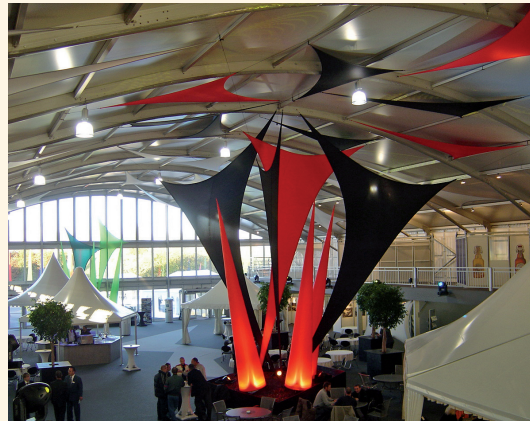

Losberger-Partner für Zeltbeleuchtung

FLUX ist seit vielen Jahren fester Losberger-Partner für Zelt- und Hallenbeleuchtungen.

Was wäre ein festliches Zelt ohne festliche Beleuchtung? Was wäre Ihr Event ohne individuelle Stromversorgung?

Als Losberger-Partner bieten wir Ihnen von der Beleuchtung über Stromversorgung/Verkabelung und Sicherheitsbeleuchtung bis zur Montage/Demontage der Beleuchtungssysteme alles aus einer Hand

nach den hohen Losberger Qualitätsstandards. Sparen Sie sich den Mehraufwand für die Suche nach dem individuellen Beleuchtungsspezialisten. Nutzen Sie die Möglichkeit, sich ein Komplettangebot inklusive Stromversorgung und Beleuchtung erstellen zu lassen.

FLUX tent – Planen, Kalkulieren, Installieren...

- Grundbeleuchtung - Not- und Sicherheitsbeleuchtung - Elektroinfrastruktur

SERVICE – Teamplay FLUX und Losberger

FLUX arbeitet seit vielen Jahren Hand in Hand mit Losberger. Ein aufeinander eingespieltes Team ergänzt sich in technischer, logistischer und terminlicher Abstimmung. Nutzen auch Sie unser Know how kompetenter Mitarbeiter, die es gewohnt sind, selbständig zu arbeiten.

Interessiert?

Zögern Sie nicht, Losberger auf die FLUX Partnerleistungen anzusprechen.